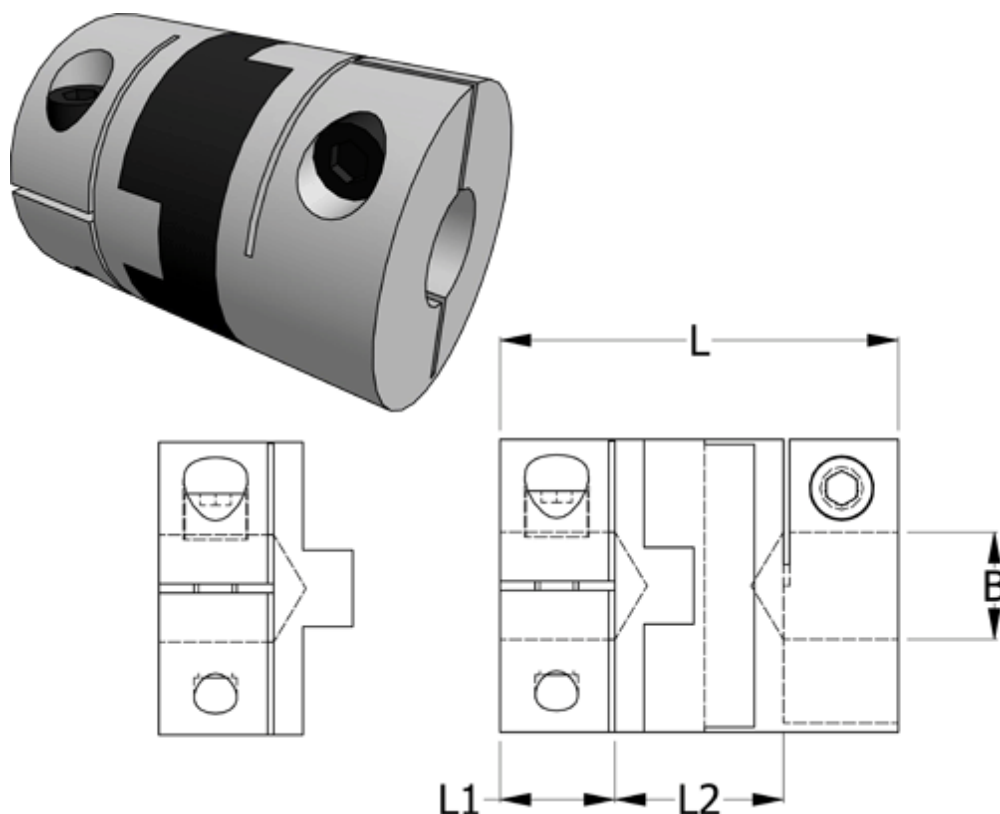

Article number: 33212344142
Description: Oldham coupling hub 234.41.42 ALU
with clamp hub, bore 16 mm

Measures

B1	= 16
D	= 41.3
L	= 50.8
L1	= 16.7
L2	= 17.4

Note: Overnævnte varenr. er kun for et koblingsnav. Der går 2 koblingsnav og 1 element til 1 komplet kobling

Screw = M4

Torque (Nm) = 17